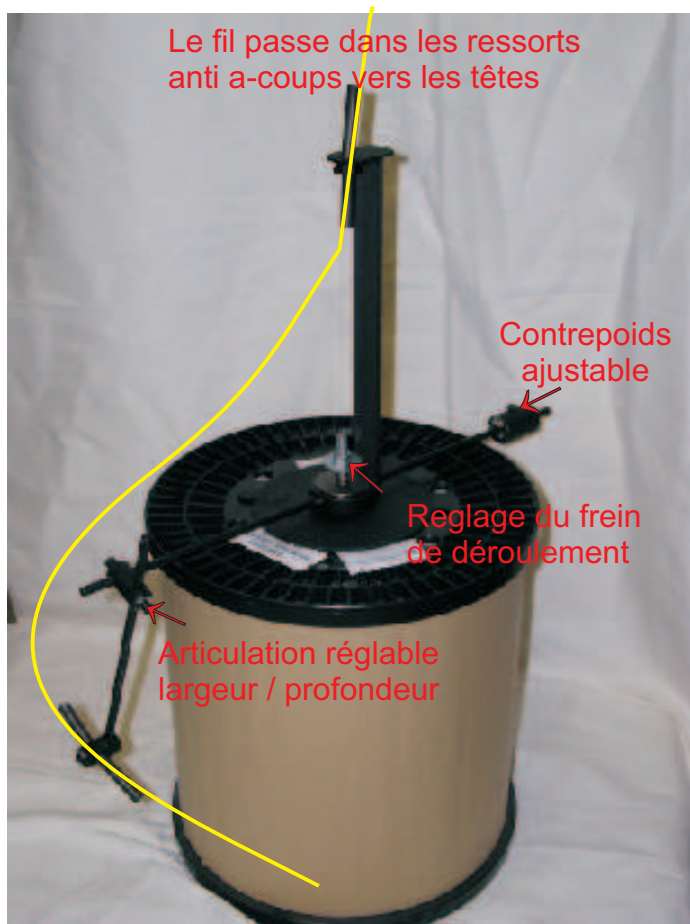

DEVIDOIR FIL PIQÛRE UNIVERSEL

Compatible tous formats de bobine

BB17/BB20/M20 - BB19/SD300 - BB90/MP100